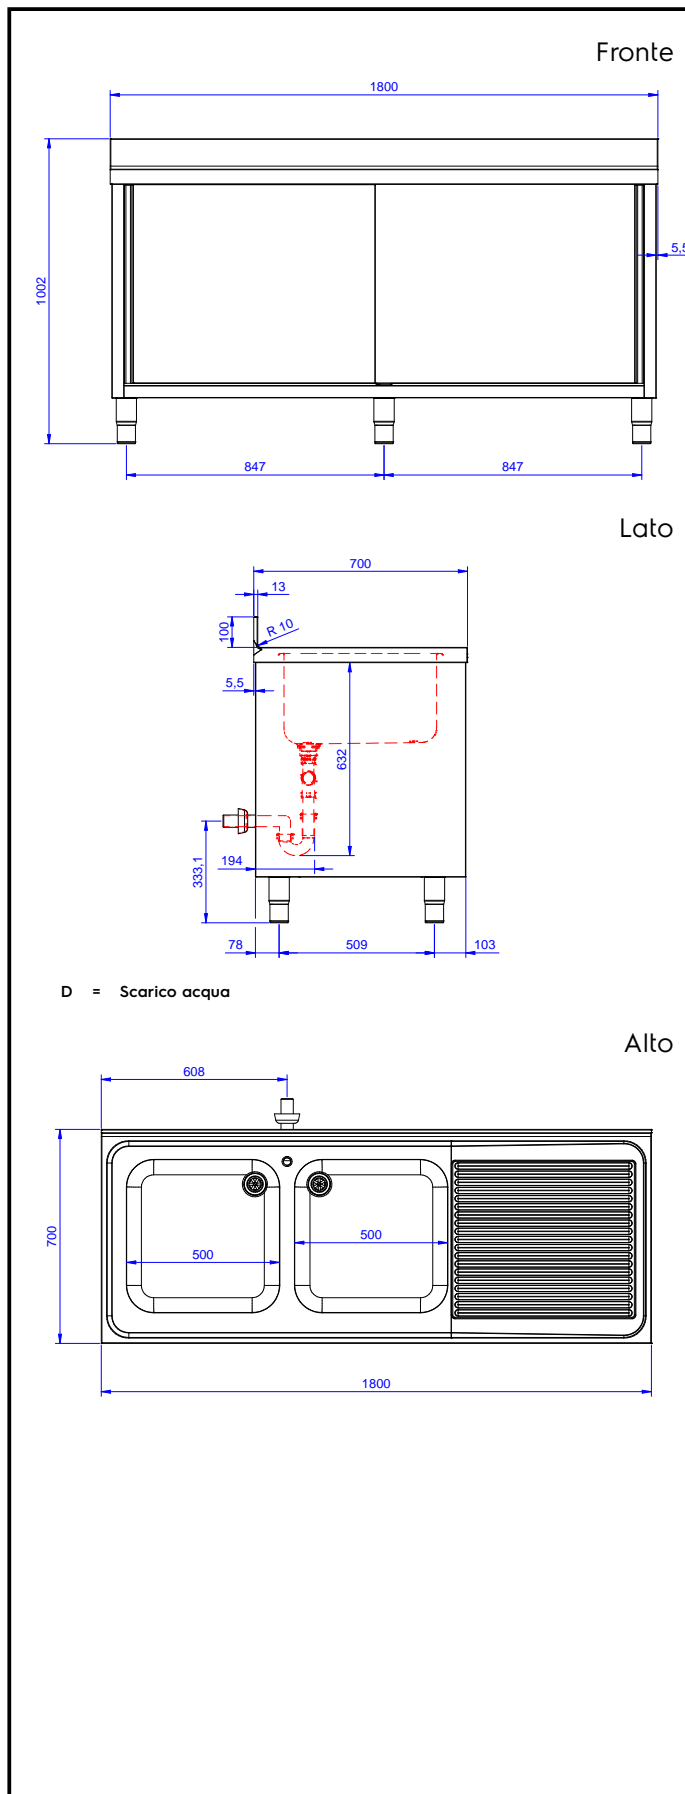

Scarico

Posizione scarico: Da destra a sinistra

Informazioni chiave

Larghezza armadio:	1745 mm
Profondità armadio:	645 mm
Altezza armadietto:	385 mm
Dimensioni esterne, larghezza:	1800 mm
Dimensioni esterne, profondità:	700 mm
Dimensioni esterne, altezza:	1000 mm
Dimensione alzatina, altezza:	100 mm
Dimensione alzatina, profondità:	13 mm
Dimensione alzatina, raggio:	R=10
Numero di vasche:	2
Dimensione vasca:	500x500xH250
Numero e tipologia di porte:	2 Scorrevole
Peso netto:	70 kg